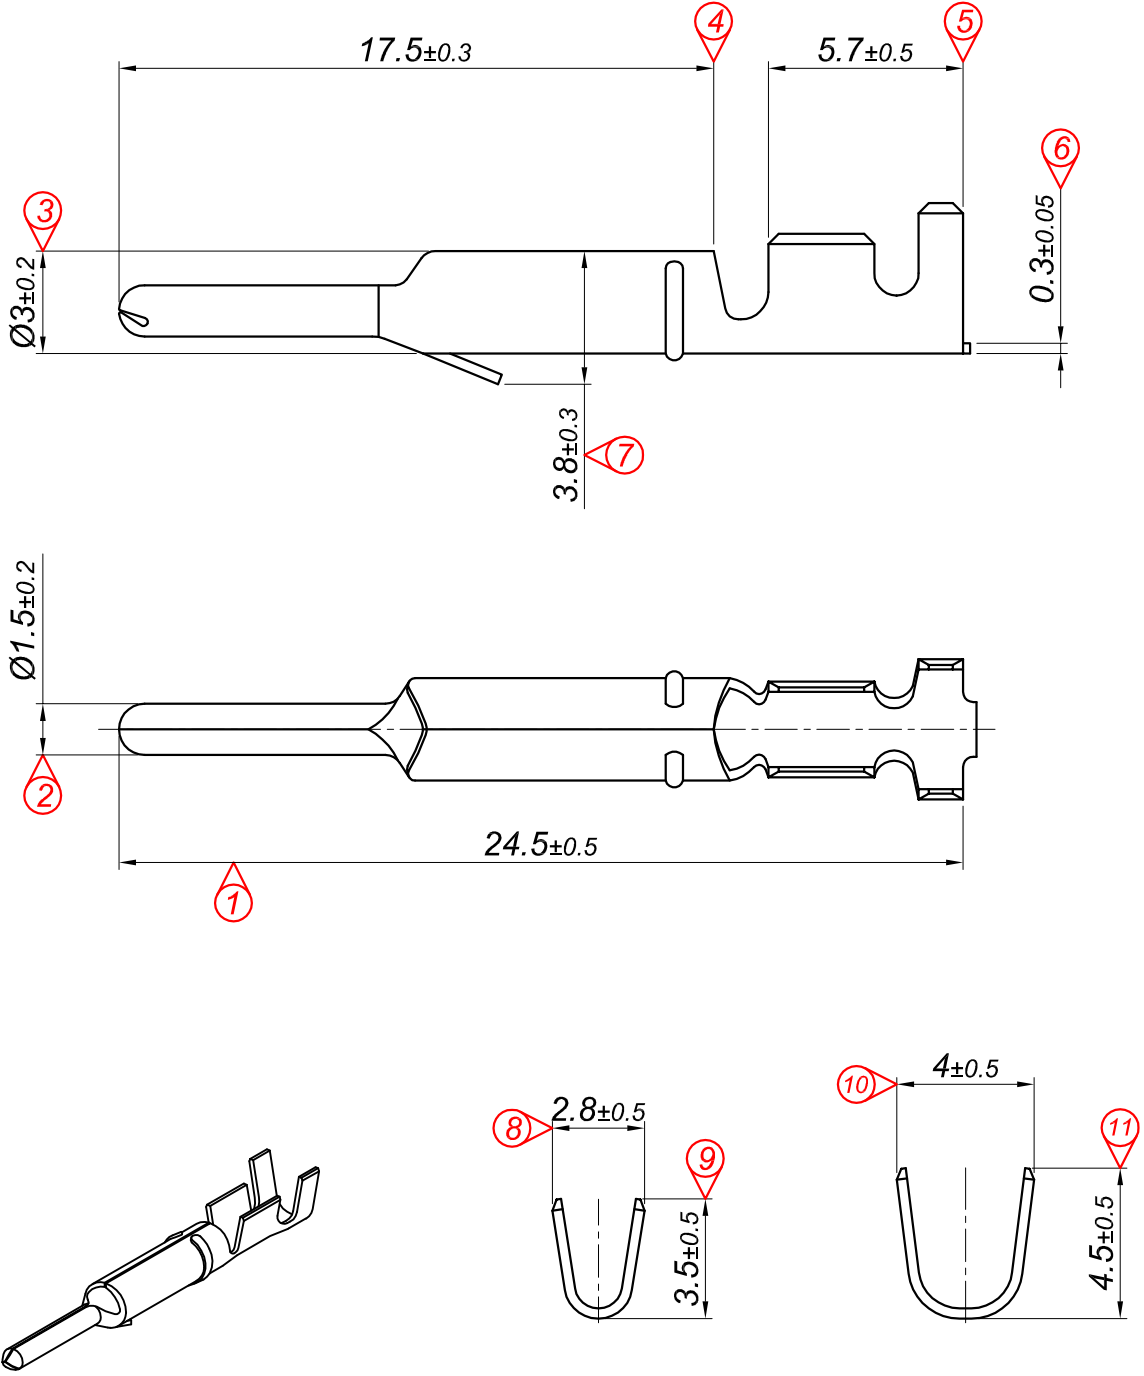

Parça Kodu Part Code	Parça Adı Part Name	Malzeme Material	Kaplama Coating
TYE 2701 RP	YUVARLAK KADEMELİ ERKEK FİŞ =RP=	(CuZn30) Pirinç / Brass	—
TYE 2701 RPK	YUVARLAK KADEMELİ ERKEK FİŞ =RPK=	(CuZn30) Pirinç / Brass	Kalay / Sn (3-5µ)

Kablo Kesiti
Wire Section : 0.50 - 1.00 mm²

Resmin Üzerinden Ölçü Almayınız
Don't use the drawing for measuring purpose

Tarih / Date	01.11.2013	İmza /Signature	Ölçek / Scale	No	Değişiklik / Revision	Tarih/Date
Çizen / Desing	M.Yağcı		5 / 1			
Onay / Approval	S.Gölcük					
	Parça Adı: Part Name	YUVARLAK KADEMELİ ERKEK FİŞ	Parça Kodu: Part Code	TYE 2701		